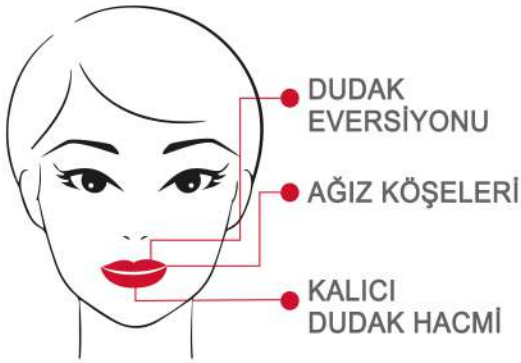

REGENYAL
idea

DUDAK HACIMLENDİRME

**KALICI HACİM
DOĞAL EVERSİYON**

SUPER Lips

KALICI HACİM

ÖNCESİ

SONRASI

ÖNCESİ

SONRASI

- 27 G İĞNE / 25 G KANÜL
- DİKEY VEYA ÇİZGİSEL TEKNİK

SUPER Lips

MONOFAZİK BIORİVOLÜMETRİK, YUMUŞAK YAPISIYLA DOĞAL HACİMLENDİRME VE VERMİLYON HATTINI ŞEKİLLENDİRMEK İÇİN KULLANILAN İNTERKALE HYALÜRONİK ASİT BAZLI BİR ÜRÜNDÜR.