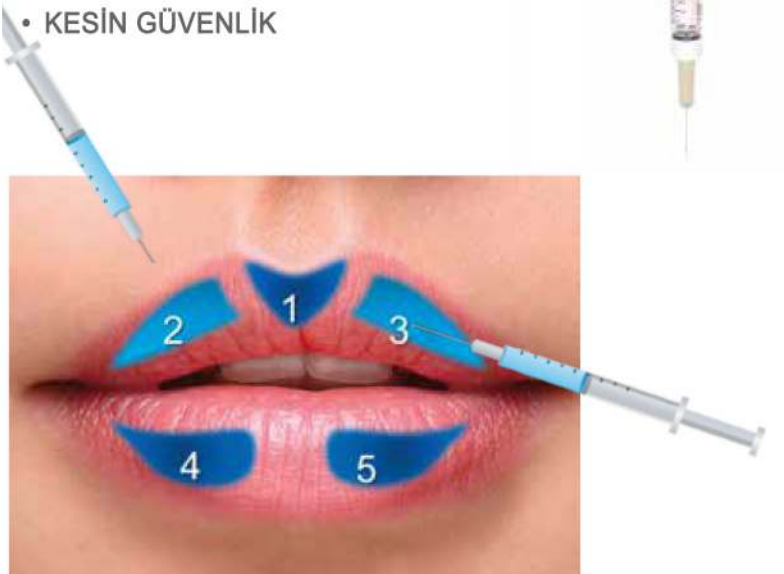

SONRASI

- 27 G İĞNE / 25 G KANÜL
- DİKEY VEYA ÇİZGİSEL TEKNİK

SUPER Lips

MONOFAZİK BIORİVOLÜMETRİK, YUMUŞAK YAPISIYLA DOĞAL HACİMLENDİRME VE VERMİLYON HATTINI ŞEKİLLENDİRMEK İÇİN KULLANILAN İNTERKALE HYALÜRONİK ASİT BAZLI BİR ÜRÜNDÜR.

LIP HACİM ARTTIRMA

- KALICI DOĞAL HACİMLENDİRME
- DOĞAL EVERSİYON
- VERMİLYON HATTINI DOĞAL BELİRGİNLEŞTİRME
- ASİMETRİLERİN DÜZELTİLMESİ
- YÜKSEK ÇAPRAZ BAĞLI
- DÜŞÜK SERBEST HA
- YÜKSEK ELASTİKİYET
- DAHA UZUN SÜRELİ KALICILIK
- ORTA VİSKOZİTE
- KESİN GÜVENLİK